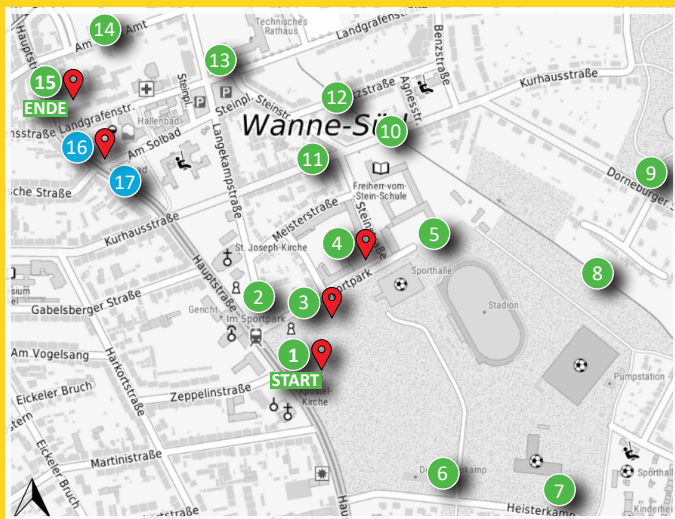

**SAMSTAG, 14. MAI 2022**

Herzlich willkommen in Wanne-Süd!

**Wir laden Sie herzlich dazu ein, am Tag der Städtebauförderung das Quartier Wanne-Süd in Herne zu erkunden.**

Beim Quartiersrundgang führen die Mitarbeitenden des Stadtteilbüros durch den Stadtteil, vorbei an sozialen und städtebaulichen Maßnahmen sowie an Fassaden, die im Rahmen des Hof- und Fassadenprogramms neu gestaltet wurden. Zudem wird es kostenfreie Aktionen an verschiedenen Standorten geben.

### Unsere Aktionen für Sie am Tag der Städtebauförderung

WANN?	WAS?	WO?
10-11:30 Uhr	Quartiersrundgang „Soziale Stadt“ (siehe Rückseite)	Start: Tauschschrank am Sportpark Ende: Stadtteilbüro Wanne Süd
10-11 Uhr	Besichtigung	AWO Quartiersraum, Im Sportpark 5
10-14 Uhr	Infostand & Pop-up-Café	BQB-Süd, Hauptstr. 166
10-16 Uhr	Auftaktveranstaltung E-Sports-Projekt DSC Wanne-Eickel Handball e.V. & Food Truck	Sporthalle Eickel
11-14 Uhr	Ideenaustausch zum Modellprojekt „Bildung- Nachhaltigkeit-Kommune“ + Infopoint	Tauschschrank am Sportpark
11:30-14 Uhr	Infopoint & Get-together	Stadtteilbüro Wanne- Süd, Hauptstr. 178
12-13 Uhr	Historischer Rundgang „Hömma Herne“   <i>Anmeldung bis 07.05.2022 beim Stadtteilbüro Wanne-Süd unter 0163-5656534 oder mitmachen@wanne-süd.de</i>	Start: Tauschschrank am Sportpark
12-14 Uhr	Upcycling-Workshop	BQB Süd, Hauptstr. 166
13-14 Uhr	Probefahren Lastenrad	Tauschschrank am Sportpark

## QUARTIERSRUNDGANG

- 1 **START:** Tauschschrank am Sportpark
- 2 Langekampstraße
- 3 AWO Quartiersraum
- 4 E-Sports-Projekt Sporthalle Eickel
- 5 Freiherr-vom-Stein-Grundschule, Projekt Buntstifte
- 6 Heisterkamp
- 7 Skatepark Heisterkamp
- 8 Brücke Hardenbergstraße
- 9 Dorneburger Park
- 10 Brücke Kurhausstraße
- 11 Kurhausstraße
- 12 Brücke Baltzstraße
- 13 Technisches Rathaus
- 14 Spielplatz Am Alten Amt
- 15 **ENDE:** Get-together im Stadtteilbüro Wanne-Süd